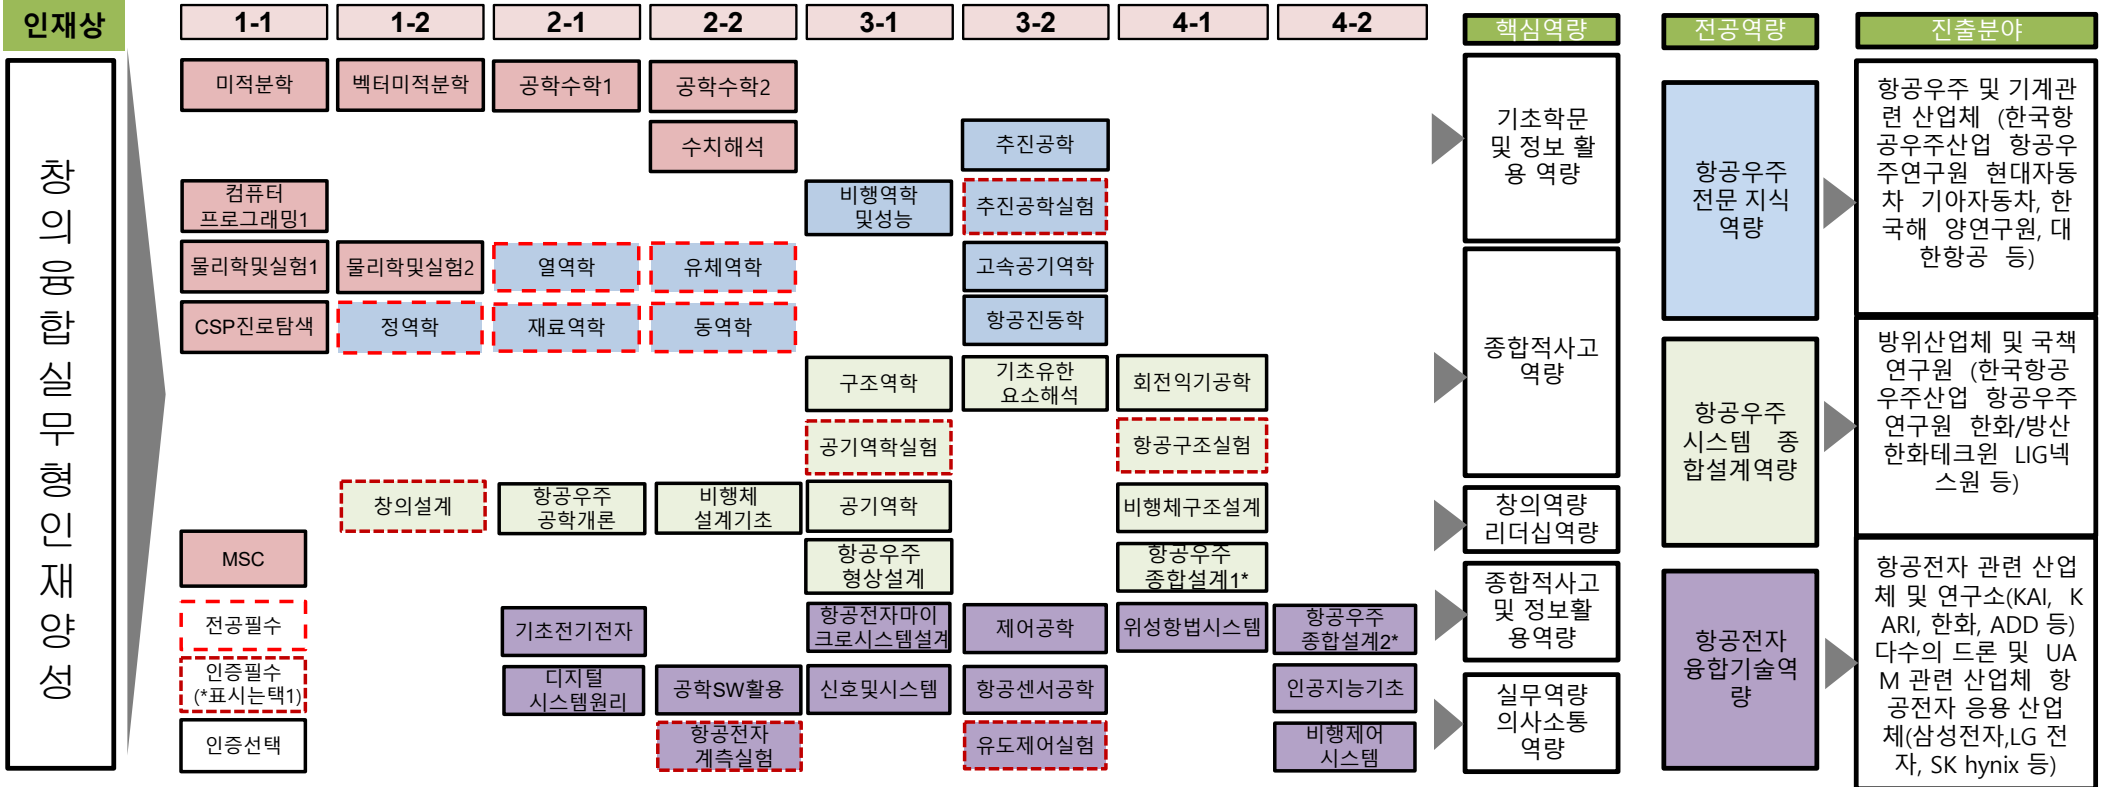

2024학년도 기계항공공학부 항공우주공학심화프로그램 로드맵

	전공역량(능력)	정의
참고	항공우주 전문 지식 역량	항공우주산업의 전문지식을 이해하고 응용할 수 있는 능력
	항공우주 시스템 종합설계역량	항공기 설계 및 제작 관련 종합 설계 개발할 수 있는 능력
	항공전자 융합기술역량	전자 및 IT 기술을 항공기 및 관련 전자 시스템 개발에 응용할 수 있는 능력